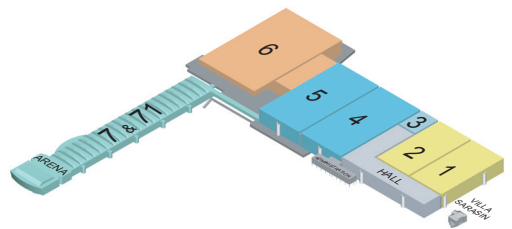

WECKERLE AWS

AUTO-INFORMATIK

INFORMATION

RESTAURANT LE PANINARIQUE avec vue sur les pistes de l'aéroport

PANINI

Icons: Information, Restroom, Wheelchair, First Aid, etc.

ENTRÉE ARENA